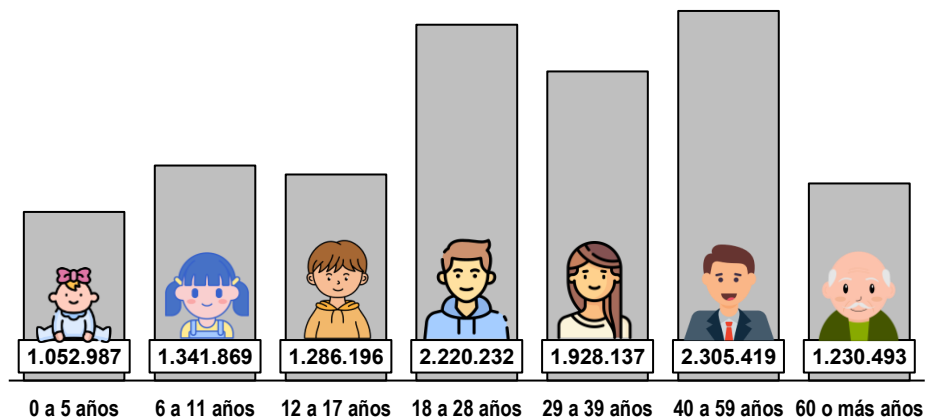

BOLIVIA: DEMOGRAFÍA

POBLACIÓN SEGÚN DEPARTAMENTOS (En personas)

POBLACIÓN TOTAL
11.365.333 Personas

MUJERES
5.682.835

HOMBRES
5.682.498

POBLACIÓN SEGÚN ÁREA (En porcentaje)

POBLACIÓN SEGÚN CATEGORÍAS DE EDAD (En personas)

Bolivia cuenta con 11.365.333 habitantes, de acuerdo con el último Censo 2024, mostrando un equilibrio casi exacto entre hombres y mujeres. Los Departamentos más poblados son Santa Cruz (27,5%), La Paz (26,7%) y Cochabamba (17,7%), lo que confirma la fuerte concentración demográfica en el eje troncal del país. Asimismo, el 57% de la población está conformada por jóvenes y adultos entre 18 y 59 años.