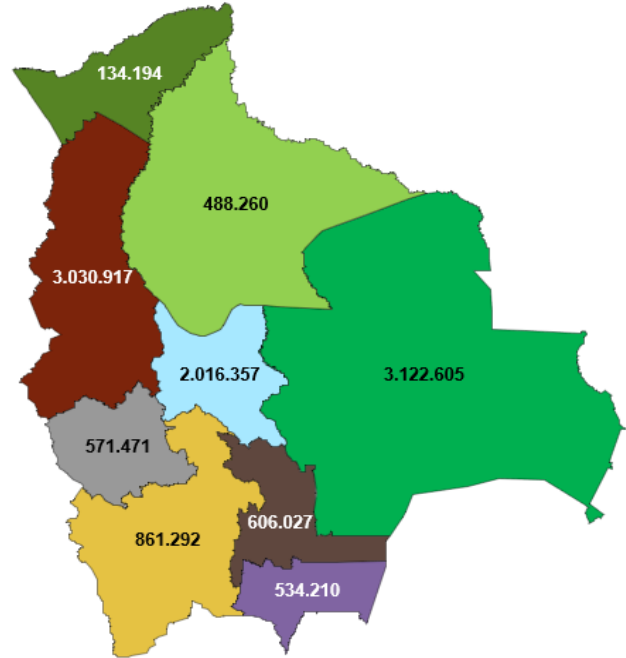

BOLIVIA: DEMOGRAFÍA

POBLACIÓN SEGÚN DEPARTAMENTOS (En personas)

POBLACIÓN TOTAL
11.365.333 Personas

MUJERES
5.682.835

HOMBRES
5.682.498

POBLACIÓN SEGÚN ÁREA (En porcentaje)

POBLACIÓN SEGÚN CATEGORÍAS DE EDAD (En personas)

Bolivia cuenta con 11.365.333 habitantes, de acuerdo con el último Censo 2024, mostrando un equilibrio casi exacto entre hombres y mujeres. Los Departamentos más poblados son Santa Cruz (27,5%), La Paz (26,7%) y Cochabamba (17,7%), lo que confirma la fuerte concentración demográfica en el eje troncal del país. Asimismo, el 57% de la población está conformada por jóvenes y adultos entre 18 y 59 años.