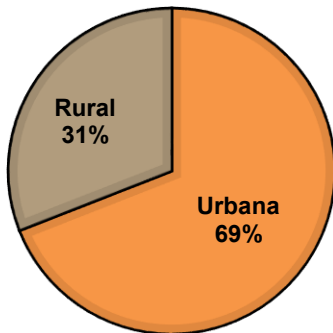

BOLIVIA: DEMOGRAFÍA

POBLACIÓN SEGÚN DEPARTAMENTOS (En personas)

POBLACIÓN TOTAL
11.365.333 Personas

MUJERES
5.682.835

HOMBRES
5.682.498

POBLACIÓN SEGÚN ÁREA (En porcentaje)

POBLACIÓN SEGÚN CATEGORÍAS DE EDAD (En personas)

Bolivia cuenta con 11.365.333 habitantes, de acuerdo con el último Censo 2024, mostrando un equilibrio casi exacto entre hombres y mujeres. Los Departamentos más poblados son Santa Cruz (27,5%), La Paz (26,7%) y Cochabamba (17,7%), lo que confirma la fuerte concentración demográfica en el eje troncal del país. Asimismo, el 57% de la población está conformada por jóvenes y adultos entre 18 y 59 años.