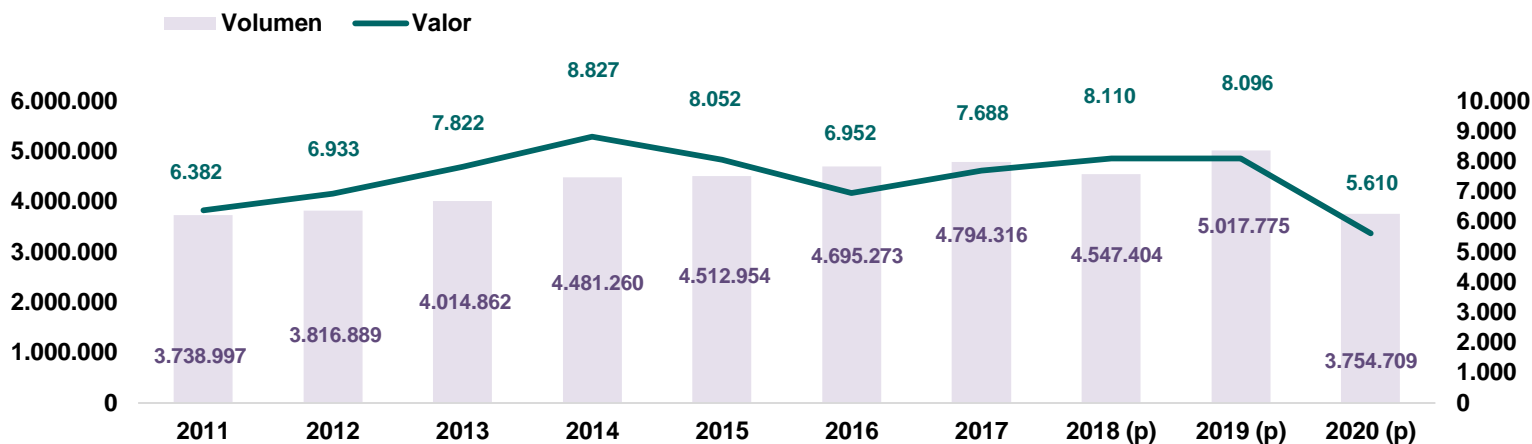

## BOLIVIA: IMPORTACIONES AL MES DE OCTUBRE DEL 2020

### Bolivia: Importaciones Comparativo enero-octubre 2011-2020 (En toneladas y millones de dólares)

### Bolivia: Importaciones según Grandes Categorías Económicas (GCE Rev. 3) Comparativo enero-octubre 2019-2020 (En kilogramos brutos y dólares americanos)

Grandes Categorías GCE Rev.3	ENE-OCT 2019 (p)		ENE-OCT 2020 (p)		PARTICIPACIÓN S/VALOR 2020	VARIACIÓN	
	VOLUMEN	VALOR	VOLUMEN	VALOR		VOLUMEN	VALOR
Alimentos y Bebidas	630.511.923	545.652.739	734.608.943	560.261.317	10%	17%	3%
Suministros Industriales no especificados en otra partida	2.099.213.061	2.413.625.570	1.535.055.340	1.760.783.299	31%	-27%	-27%
Combustibles y Lubricantes	1.635.310.196	1.277.166.118	975.048.045	604.734.446	11%	-40%	-53%
Bienes de Capital (excepto el equipo de transporte) sus piezas y accesorios	189.508.371	1.748.285.179	143.125.876	1.150.202.830	21%	-24%	-34%
Equipo de Transporte, sus piezas y accesorios	193.653.298	1.093.923.423	130.114.495	686.295.907	12%	-33%	-37%
Artículos de consumo no especificados en otra partida	267.637.662	993.200.448	236.050.963	844.090.784	15%	-12%	-15%
Bienes no especificados en otra partida	937.725	21.485.875	67.670	1.766.454	0%	-93%	-92%
Efectos Personales	1.002.921	2.358.146	637.415	1.706.318	0%	-36%	-28%
<b>TOTAL IMPORTADO</b>	<b>5.017.775.157</b>	<b>8.095.697.498</b>	<b>3.754.708.747</b>	<b>5.609.841.355</b>	<b>100%</b>	<b>-25%</b>	<b>-31%</b>

- Al mes de octubre de 2020 las importaciones de Bolivia sumaron 5.610 millones de dólares, un 31% menos de lo registrado en el mismo período de la pasada gestión, por su parte el volumen bajó un 25%.
- Todas las categorías experimentaron una disminución en valor y volumen, excepto las compras externas de alimentos y bebidas que crecieron en volumen (17%) y valor (3%), comparado con enero-octubre de 2019.