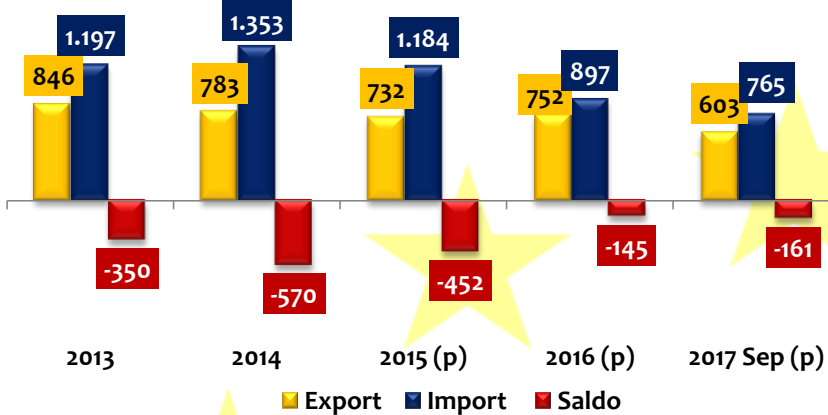

BOLIVIA: RELACIÓN COMERCIAL CON LA UNIÓN EUROPEA

Bolivia: Balanza comercial con la Unión Europea (Expresado en millones de dólares)

• La balanza comercial con la Unión Europea fue deficitaria en los últimos 5 años.

• Al tercer trimestre del 2017, las exportaciones hacia la Unión Europea han incrementado en un 5% en comparación al mismo período de la gestión pasada.

• En el período 2013-2016 las importaciones desde este grupo de países sumaron más de 4.631 millones de dólares.